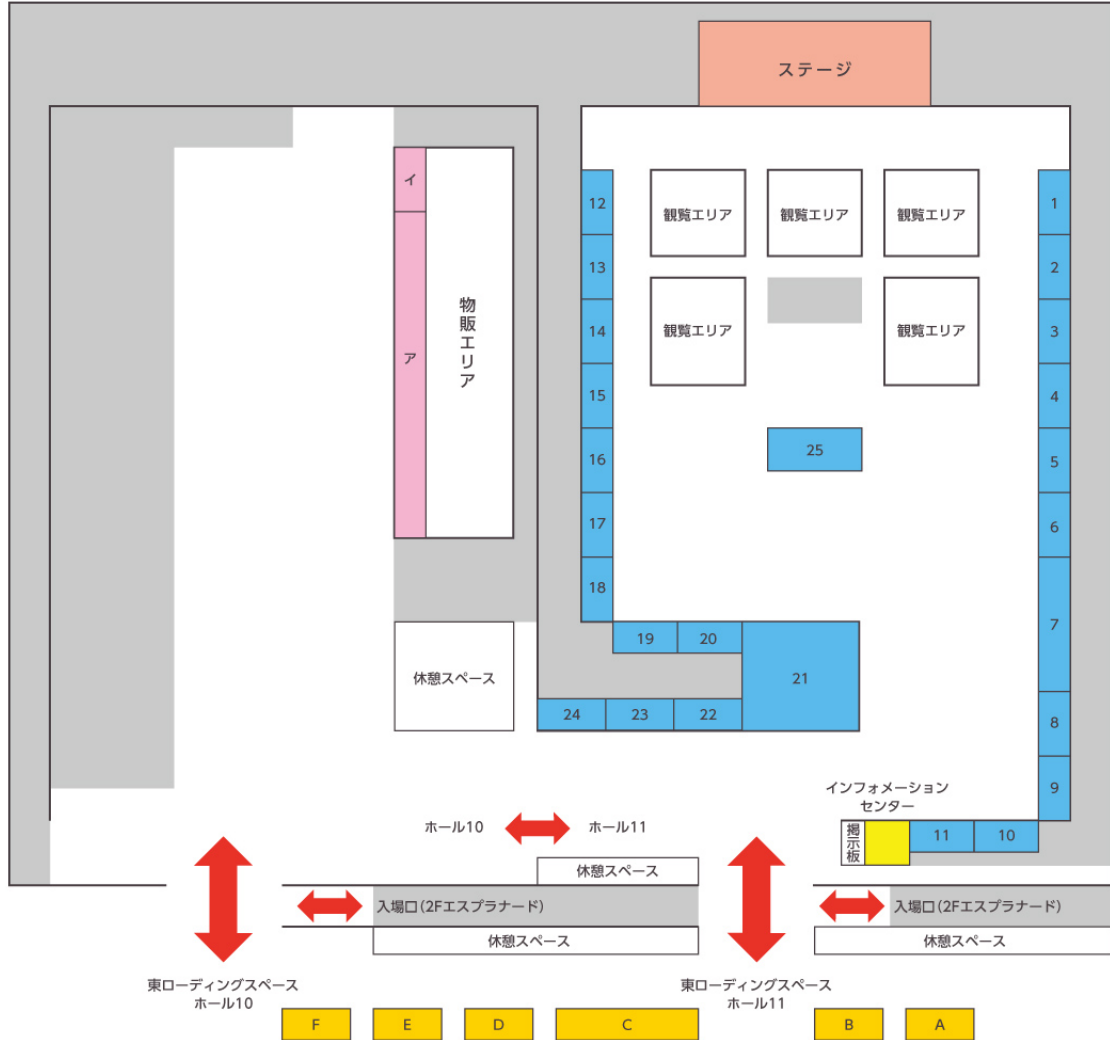

八木沙季

岸本ゆめの

二瓶有加

出展エリア				フードエリア	
1	環境省 デコ活(脱炭素につながる新しい豊かな暮らしを創る国民運動)	14	高知市	A	MOS50(モスバーガーのキッチンカー)
2	宇治商工会議所	15	千葉県館山市	B	HINA CAFÉ supported by 三井住友カード
3	秋田県	16	JR東海×伊勢市	C	PIZZA-LA
4	加賀温泉郷 かいねや加賀	17	備前市	D	Food Truck OFFSHORE
5	石川県のと再盛企画。'24	18	346farm	E	NOODLE STAND 栗原商店
6	株式会社SkyDrive	19	てのひら美術館	F	塚田農場おべんとラボ
7	木下グループ	20	MAITUNE	物販エリア	
8	公益財団法人マリンスポーツ財団	21	モルック体験! -広友物産・広友サービス-	ア	Hello! Project ひなフェス 2024 グッズ販売
9	"地域創生 2024" ~エシカル消費~ ①グリーンラボトリー ②jepun ③87farm ④三重外湾漁業協同組合&南伊勢町	22	AVIOT	イ	ハロー! プロジェクト オフィシャルショップ
10	宅配型トランクルーム AIR TRUNK	24	SATOYAMA & SATOUMIコラボ商品 販売ブース/似顔絵師 安楽雅志		
11	京宇治 橋詰藍友禅	25	SATOYAMA & SATOUMI movement × ゆうきのつばさアート展		
12	「さかなの日」水産庁				
13	MAM CAFE STORE				